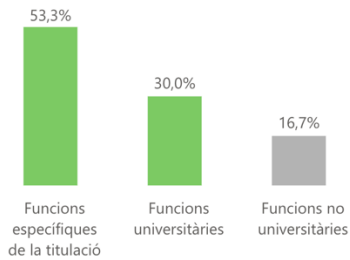

Funcions realitzades a la feina