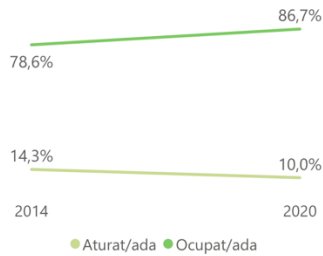

Máster en Ficción

1. Resultados laborales

Evolució de la situació laboral