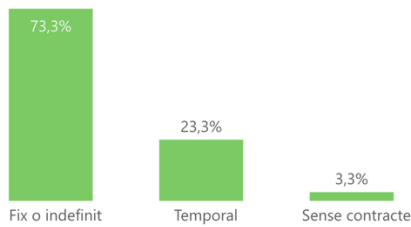

Tipus de contracte